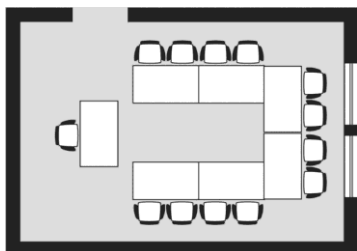

Festsaal 1

Maße:

Größe: 70 m²
Länge x Breite: 10m x 7m
Höhe: 2,50 m

Bestuhlung:

Parlamentarisch: max. 20 Pers.
U-Form: max. 20 Pers.
Stuhlreihen: max. 30 Pers.
Block: max. 24 Pers.

Festsaal 2

Maße:

Größe: 70 m²
Länge x Breite: 10m x 7m
Höhe: 2,50 m

Bestuhlung:

Parlamentarisch: max. 22 Pers.
U-Form: max. 20 Pers.
Stuhlreihen: max. 35 Pers.
Block: max. 20 Pers.

Festsaal 1 & 2

Maße:

Größe: 140 m²
Länge x Breite : 14 m x 10 m
Höhe: 2,50 m

Bestuhlung:

Parlamentarisch: max. 40 Pers.
U-Form: max. 35 Pers.
Stuhlreihen: max. 80 Pers.
Block: -

Waldblick

Maße:

Größe: 42 m²
Länge x Breite: 7 m x 6 m
Höhe: 2,20 m

Bestuhlung:

Parlamentarisch: max. 18 Pers.
U-Form: max. 15 Pers.
Stuhlreihen: max. 25 Pers.
Block: max. 12 Pers.

Albrechtstühle

Maße:

Größe: 25 m²
Länge x Breite: 5 m x 5 m
Höhe: 2,20 m

Bestuhlung:

Parlamentarisch: -
U-Form: max. 7 Pers.
Stuhlreihen: max. 10 Pers.
Block: max. 10 Pers.

Echazstühle

Maße:

Größe: 25 m²
Länge x Breite: 5 m x 5 m
Höhe: 2,20 m

Bestuhlung:

Parlamentarisch: -
U-Form: max. 12 Pers.
Stuhlreihen: max. 14 Pers.
Block: max. 10 Pers.