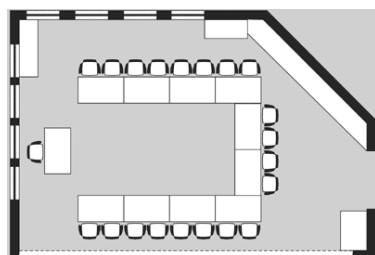

Festsaal 1

Maße:

Größe: 70 m²
Länge x Breite: 10m x 7m
Höhe: 2,50 m

Bestuhlung:

Parlamentarisch: max. 20 Pers.
U-Form: max. 20 Pers.
Stuhlreihen: max. 30 Pers.
Block: max. 24 Pers.

Festsaal 2

Maße:

Größe: 70 m²
Länge x Breite: 10m x 7m
Höhe: 2,50 m

Bestuhlung:

Parlamentarisch: max. 22 Pers.
U-Form: max. 20 Pers.
Stuhlreihen: max. 35 Pers.
Block: max. 20 Pers.

Festsaal 1 & 2

Maße:

Größe: 140 m²
Länge x Breite : 14 m x 10 m
Höhe: 2,50 m

Bestuhlung:

Parlamentarisch: max. 40 Pers.
U-Form: max. 35 Pers.
Stuhlreihen: max. 80 Pers.
Block: -

Waldblick

Maße:

Größe: 42 m²
Länge x Breite: 7 m x 6 m
Höhe: 2,20 m

Bestuhlung:

Parlamentarisch: max. 18 Pers.
U-Form: max. 15 Pers.
Stuhlreihen: max. 25 Pers.
Block: max. 12 Pers.

Albrechtstühle

Maße:

Größe: 25 m²
Länge x Breite: 5 m x 5 m
Höhe: 2,20 m

Bestuhlung:

Parlamentarisch: -
U-Form: max. 7 Pers.
Stuhlreihen: max. 10 Pers.
Block: max. 10 Pers.

Echazstühle

Maße:

Größe: 25 m²
Länge x Breite: 5 m x 5 m
Höhe: 2,20 m

Bestuhlung:

Parlamentarisch: -
U-Form: max. 12 Pers.
Stuhlreihen: max. 14 Pers.
Block: max. 10 Pers.