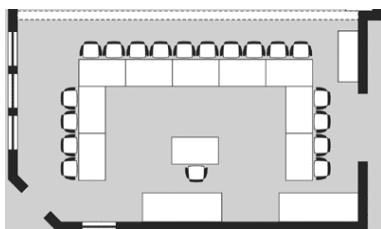

Festsaal 1

Maße:

Größe: 70 m²
Länge x Breite: 10m x 7m
Höhe: 2,50 m

Bestuhlung:

Parlamentarisch: max. 20 Pers.
U-Form: max. 20 Pers.
Stuhlreihen: max. 30 Pers.
Block: max. 24 Pers.

Festsaal 2

Maße:

Größe: 70 m²
Länge x Breite: 10m x 7m
Höhe: 2,50 m

Bestuhlung:

Parlamentarisch: max. 22 Pers.
U-Form: max. 20 Pers.
Stuhlreihen: max. 35 Pers.
Block: max. 20 Pers.

Festsaal 1 & 2

Maße:

Größe: 140 m²
Länge x Breite : 14 m x 10 m
Höhe: 2,50 m

Bestuhlung:

Parlamentarisch: max. 40 Pers.
U-Form: max. 35 Pers.
Stuhlreihen: max. 80 Pers.
Block: -

Waldblick

Maße:

Größe: 42 m²
Länge x Breite: 7 m x 6 m
Höhe: 2,20 m

Bestuhlung:

Parlamentarisch: max. 18 Pers.
U-Form: max. 15 Pers.
Stuhlreihen: max. 25 Pers.
Block: max. 12 Pers.

Albrechtstühle

Maße:

Größe: 25 m²
Länge x Breite: 5 m x 5 m
Höhe: 2,20 m

Bestuhlung:

Parlamentarisch: -
U-Form: max. 7 Pers.
Stuhlreihen: max. 10 Pers.
Block: max. 10 Pers.

Echazstühle

Maße:

Größe: 25 m²
Länge x Breite: 5 m x 5 m
Höhe: 2,20 m

Bestuhlung:

Parlamentarisch: -
U-Form: max. 12 Pers.
Stuhlreihen: max. 14 Pers.
Block: max. 10 Pers.