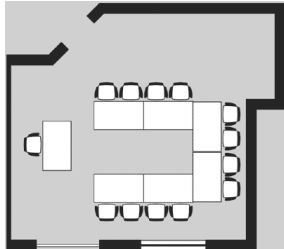

Festsaal 1

Maße:

Größe: 70 m²
Länge x Breite: 10m x 7m
Höhe: 2,50 m

Bestuhlung:

Parlamentarisch: max. 20 Pers.
U-Form: max. 20 Pers.
Stuhlreihen: max. 30 Pers.
Block: max. 24 Pers.

Festsaal 2

Maße:

Größe: 70 m²
Länge x Breite: 10m x 7m
Höhe: 2,50 m

Bestuhlung:

Parlamentarisch: max. 22 Pers.
U-Form: max. 20 Pers.
Stuhlreihen: max. 35 Pers.
Block: max. 20 Pers.

Festsaal 1 & 2

Maße:

Größe: 140 m²
Länge x Breite : 14 m x 10 m
Höhe: 2,50 m

Bestuhlung:

Parlamentarisch: max. 40 Pers.
U-Form: max. 35 Pers.
Stuhlreihen: max. 80 Pers.
Block: -

Waldblick

Maße:

Größe: 42 m²
Länge x Breite: 7 m x 6 m
Höhe: 2,20 m

Bestuhlung:

Parlamentarisch: max. 18 Pers.
U-Form: max. 15 Pers.
Stuhlreihen: max. 25 Pers.
Block: max. 12 Pers.

Albrechtstühle

Maße:

Größe: 25 m²
Länge x Breite: 5 m x 5 m
Höhe: 2,20 m

Bestuhlung:

Parlamentarisch: -
U-Form: max. 7 Pers.
Stuhlreihen: max. 10 Pers.
Block: max. 10 Pers.

Echazstühle

Maße:

Größe: 25 m²
Länge x Breite: 5 m x 5 m
Höhe: 2,20 m

Bestuhlung:

Parlamentarisch: -
U-Form: max. 12 Pers.
Stuhlreihen: max. 14 Pers.
Block: max. 10 Pers.