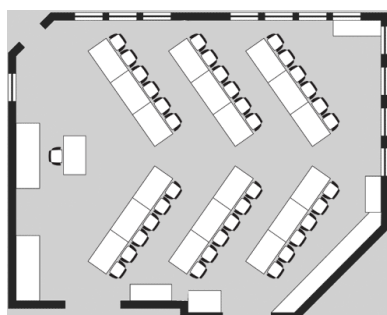

Festsaal 1

Maße:

Größe: 70 m²
Länge x Breite: 10m x 7m
Höhe: 2,50 m

Bestuhlung:

Parlamentarisch: max. 20 Pers.
U-Form: max. 20 Pers.
Stuhlreihen: max. 30 Pers.
Block: max. 24 Pers.

Festsaal 2

Maße:

Größe: 70 m²
Länge x Breite: 10m x 7m
Höhe: 2,50 m

Bestuhlung:

Parlamentarisch: max. 22 Pers.
U-Form: max. 20 Pers.
Stuhlreihen: max. 35 Pers.
Block: max. 20 Pers.

Festsaal 1 & 2

Maße:

Größe: 140 m²
Länge x Breite : 14 m x 10 m
Höhe: 2,50 m

Bestuhlung:

Parlamentarisch: max. 40 Pers.
U-Form: max. 35 Pers.
Stuhlreihen: max. 80 Pers.
Block: -

Waldblick

Maße:

Größe: 42 m²
Länge x Breite: 7 m x 6 m
Höhe: 2,20 m

Bestuhlung:

Parlamentarisch: max. 18 Pers.
U-Form: max. 15 Pers.
Stuhlreihen: max. 25 Pers.
Block: max. 12 Pers.

Albrechtstühle

Maße:

Größe: 25 m²
Länge x Breite: 5 m x 5 m
Höhe: 2,20 m

Bestuhlung:

Parlamentarisch: -
U-Form: max. 7 Pers.
Stuhlreihen: max. 10 Pers.
Block: max. 10 Pers.

Echazstühle

Maße:

Größe: 25 m²
Länge x Breite: 5 m x 5 m
Höhe: 2,20 m

Bestuhlung:

Parlamentarisch: -
U-Form: max. 12 Pers.
Stuhlreihen: max. 14 Pers.
Block: max. 10 Pers.