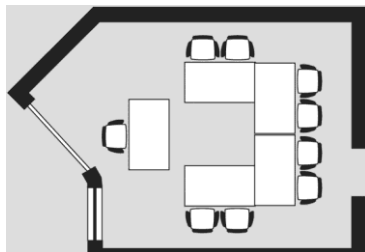

Festsaal 1

Maße:

Größe: 70 m²
Länge x Breite: 10m x 7m
Höhe: 2,50 m

Bestuhlung:

Parlamentarisch: max. 20 Pers.
U-Form: max. 20 Pers.
Stuhlreihen: max. 30 Pers.
Block: max. 24 Pers.

Festsaal 2

Maße:

Größe: 70 m²
Länge x Breite: 10m x 7m
Höhe: 2,50 m

Bestuhlung:

Parlamentarisch: max. 22 Pers.
U-Form: max. 20 Pers.
Stuhlreihen: max. 35 Pers.
Block: max. 20 Pers.

Festsaal 1 & 2

Maße:

Größe: 140 m²
Länge x Breite : 14 m x 10 m
Höhe: 2,50 m

Bestuhlung:

Parlamentarisch: max. 40 Pers.
U-Form: max. 35 Pers.
Stuhlreihen: max. 80 Pers.
Block: -

Waldblick

Maße:

Größe: 42 m²
Länge x Breite: 7 m x 6 m
Höhe: 2,20 m

Bestuhlung:

Parlamentarisch: max. 18 Pers.
U-Form: max. 15 Pers.
Stuhlreihen: max. 25 Pers.
Block: max. 12 Pers.

Albrechtstühle

Maße:

Größe: 25 m²
Länge x Breite: 5 m x 5 m
Höhe: 2,20 m

Bestuhlung:

Parlamentarisch: -
U-Form: max. 7 Pers.
Stuhlreihen: max. 10 Pers.
Block: max. 10 Pers.

Echazstühle

Maße:

Größe: 25 m²
Länge x Breite: 5 m x 5 m
Höhe: 2,20 m

Bestuhlung:

Parlamentarisch: -
U-Form: max. 12 Pers.
Stuhlreihen: max. 14 Pers.
Block: max. 10 Pers.